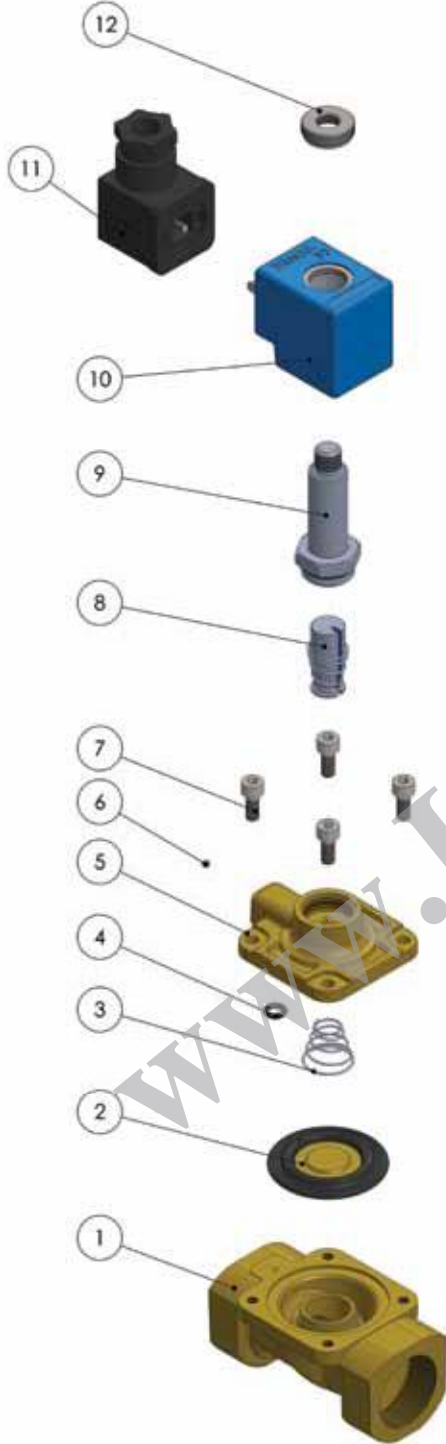

c. Patlatılmış Resim ve Parça Listesi

12	TIRTILLI SOMUN	1	Adet
11	SOKET	1	Adet
10	BOBİN	1	Adet
9	KOVAN	1	Adet
8	ÇEKİRDEK	1	Adet
7	CIVATA	4	Adet
6	BİLYA	1	Adet
5	KAPAK	1	Adet
4	O-RİNG	1	Adet
3	YAY	1	Adet
2	DİYAFRAM	1	Adet
1	GÖVDE	1	Adet
No	Parça Adı	Miktar	Birim

Şekil 1: Pilot Kumandalı Solenoid Vana

Tablo 1: Parça Listesi

6	TIRTILLI SOMUN	1	Adet
5	SOKET	1	Adet
4	BOBİN	1	Adet
3	KOVAN	1	Adet
2	ÇEKİRDEK	1	Adet
1	GÖVDE	1	Adet
No	Parça Adı	Miktar	Birim

Tablo 2: Parça Listesi